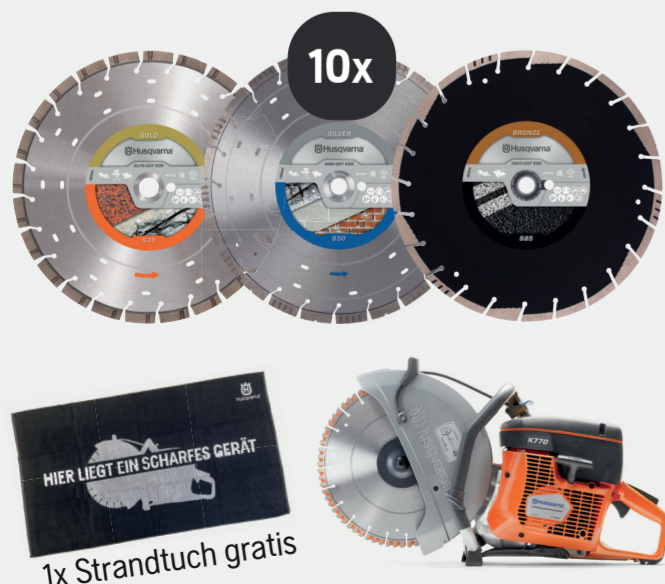

5 790 € exkl. MwSt.

5 590 € exkl. MwSt.

5 290 € exkl. MwSt.

GALABAU PAKET 2

Inkl.:
10 x Trennscheiben 350 mm in den jeweiligen Kategorien Gold, Silber Bronze. Wählen Sie eine Serie aus! Mischen der Serien nicht gestattet.
1 x Trennschleifer K 770
1 x Rüttelplatten LF 130 LT (Honda)
1 x Pflastermatte
1 x Steintrennsäge TS 400

4 990 € exkl. MwSt.

4 790 € exkl. MwSt.

4 590 € exkl. MwSt.

STEINBEARBEITUNG

Inkl.:
5 x Scheiben Elite-Cut GS 50 S
1 x Steintrennsäge TS 350
oder
1 x Steintrennsäge TS 400

Mit TS 350

1 390 € exkl. MwSt.

Mit TS 400

1 450 € exkl. MwSt.

TRENSCHLEIFERPAKET 1

Inkl.:
10 x Trennscheiben 350 mm in den jeweiligen Kategorien Gold, Silber Bronze. Wählen Sie eine Serie aus! Mischen der Serien nicht gestattet.
1 x Trennschleifer K 770

1 890 € exkl. MwSt.

1 590 € exkl. MwSt.

1 390 € exkl. MwSt.

TRENSCHLEIFERPAKET 2

Inkl.:
10 x Trennscheiben 350 mm in den jeweiligen Kategorien Gold, Silber Bronze. Wählen Sie eine Serie aus! Mischen der Serien nicht gestattet.
1 x Trennschleifer K 970 16"